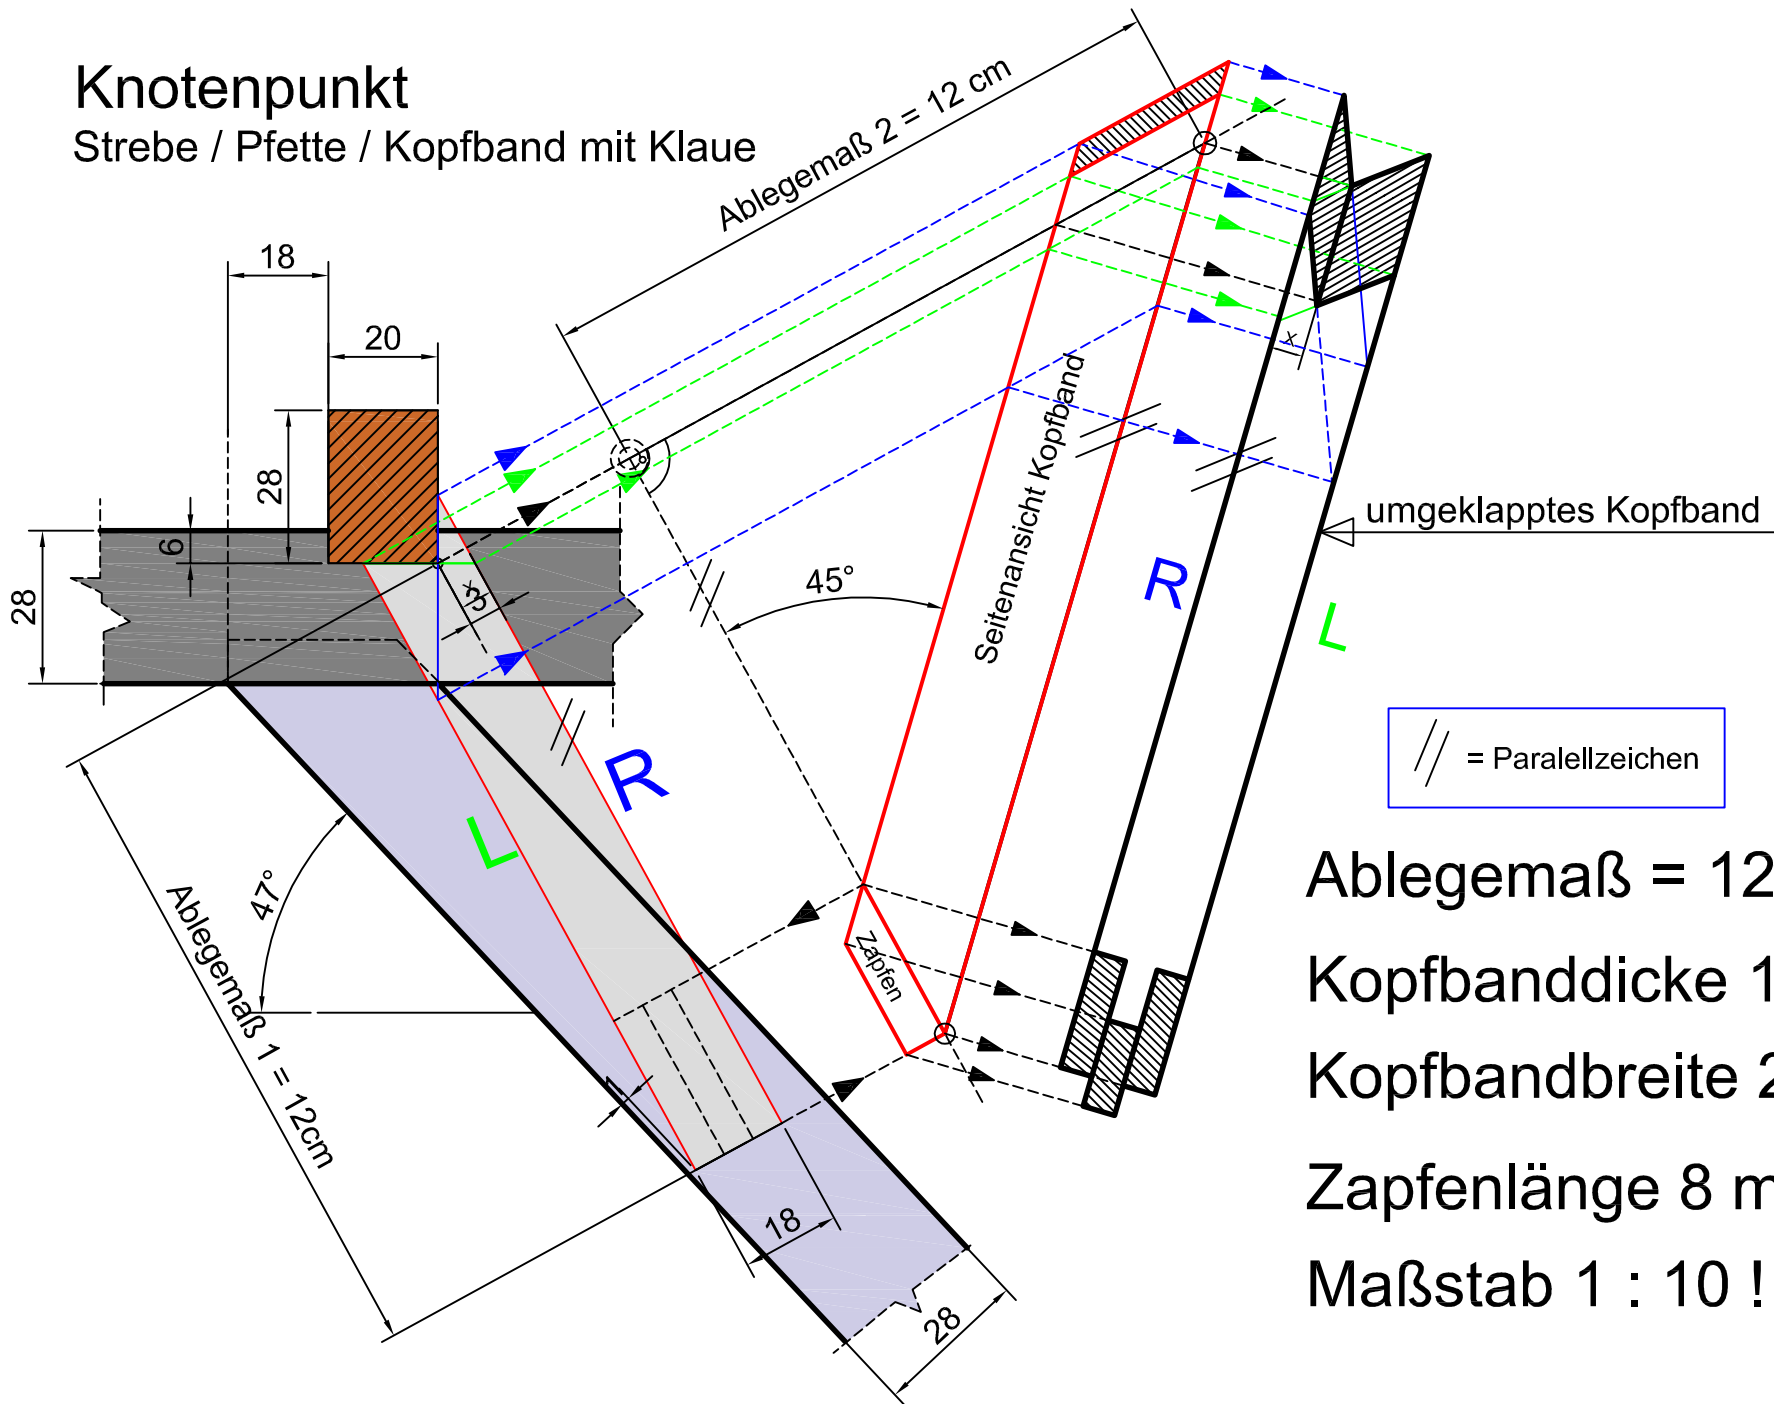

Knotenpunkt

Strebe / Pfette / Kopfband mit Klaue

Ablegemaß = 120 mm !

Kopfbanddicke 18 mm !

Kopfbandbreite 22 mm !

Zapfenlänge 8 mm !

Maßstab 1 : 10 !